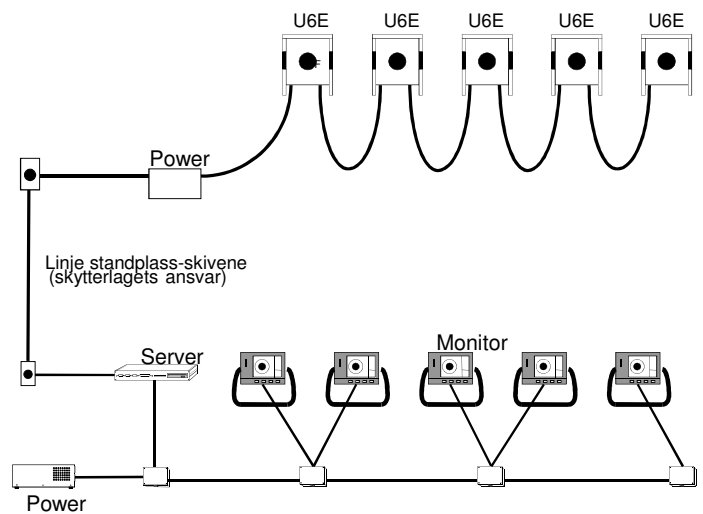

Skive 100m – U6E

Skive for fin- og grovkalibret ammunisjon. Automatisk framtrekk av magebåndet minimaliserer vedlikeholdet. Framtrekkes stilles fra monitor.

Skiveelektronikk er integrert i skiven.

Skiven er bygd opp på en solid tverramme. Sensorene (3 stk) og fremtrekksmotor er plassert i bunnen av skiven.

Nederste 20 cm av skiven må beskyttes ved å montere den bak blendering eller gravkant. Sensorer, motoren og skiveelektronikken er derved beskyttet.

Bruksområde :

- 100m
Fin- og grovkaliber, bane- og jeger skyting

Teknisk :

Dimensjoner:

A	1160 mm
B	1340 mm
C	500 mm
D	300 mm
E	70 mm
F	47 mm
G	120 mm
H	340 mm

Temperatur område	-10 til + 60 °C
Magebånd vertikalt (rull)	2 x 350 x 8000mm
Vekt	ca 40 kg