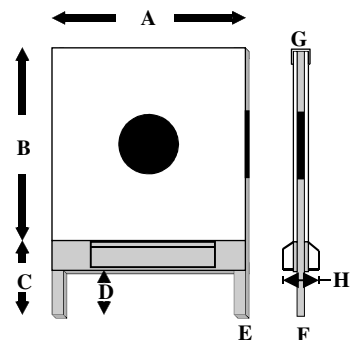

Nederste 20 cm av skiven må beskyttes ved å montere den bak blendering eller gravkant. Sensorer, motoren og skiveelektronikken er derved beskyttet.

Bruksområde :

- 100m
Fin- og grovkaliber, bane- og jeger skyting

Teknisk :

Dimensjoner:

A	1160 mm
B	1340 mm
C	500 mm
D	300 mm
E	70 mm
F	47 mm
G	120 mm
H	340 mm

Temperatur område	-10 til + 60 °C
Magebånd vertikalt (rull)	2 x 350 x 8000mm
Vekt	ca 40 kg