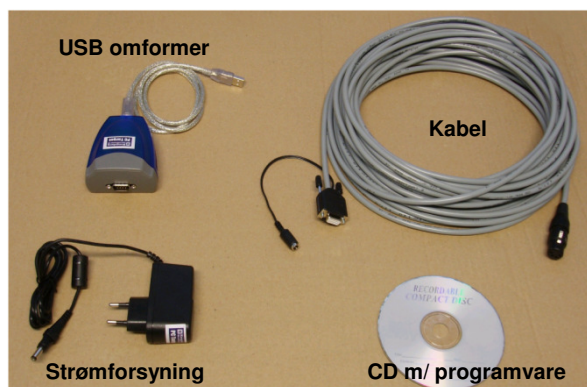

Komponenter i PC Target pakken:

Systemkrav :

	Minimum	Anbefalt
Prosesor	Pentium 100 MHz	Pentium III 500 MHz
Hukommelse	64 MB	128 MB
Harddiskplass	15 MB	50 MB
Windowsversjon	Windows 2000 / XP / Vista / Windows7	Windows 2000 / XP / Vista / Windows7
Skjemopløsning	800 x 600	1024 x 768
USB	1 stk	1 stk