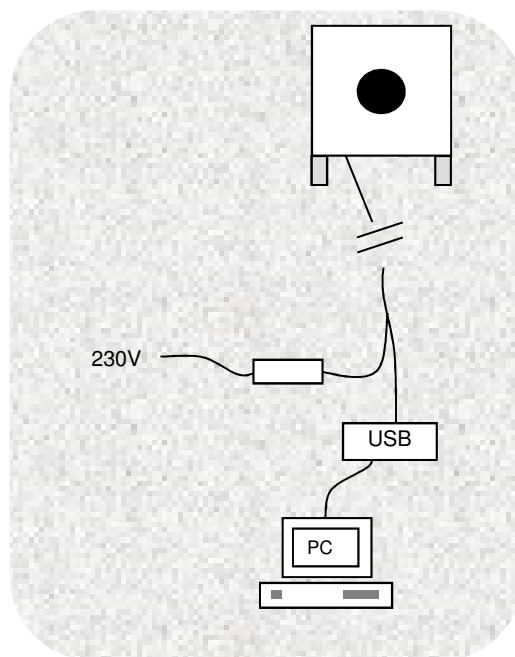

PC Target

Samtlige av Kongsberg Target Systems sine skiver kan driftes med egen PC, som gjør det rimelig å etablere en privat skytebane.

Løsningen er begrenset til 1 skive pr PC.

På avstander til og med 100m er strømforsyningen på standplass, og både strøm og signal sendes i samme kabel til skiven.

På avstander over 100m er strømforsyningen (12V/ 230V) ved skiven, og det er kun signalkabel fra standplass.

1. Skuddverdi
2. Retning på skudd eller tid på skudd (tid på skudd brukes dersom det benyttes skivelys)
3. Status på skudd (dersom det benyttes skivelys)
4. Siste skuddverdi eller valgte skuddverdi
Skuddverdi velges ved å klikke på skuddverdien i listen
5. Informasjon på skudd (X & Y koordinater)
6. Sum av alle skudd i serien
7. Totalsum av alle skudd i alle serier siden siste nulling av totalsum
8. Treffpunkt på skuddverdi
9. Treffpunkt på siste skudd eller valgt skudd
Skuddverdi velges ved å klikke på skuddverdien i listen
10. Middeltreffpunkt (X & Y koordinater)