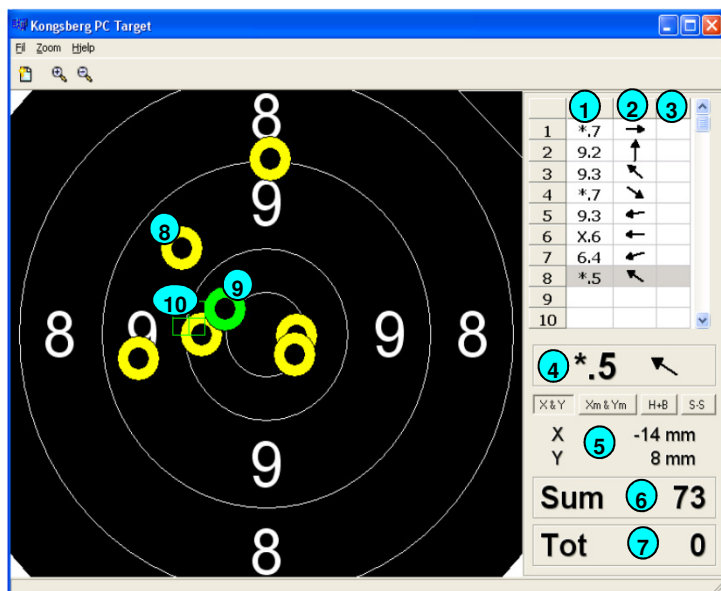

PC Target

Samtlige av Kongsberg Target Systems sine skiver kan driftes med egen PC, som gjør det rimelig å etablere en privat skytebane.

Løsningen er begrenset til 1 skive pr PC.

På avstander til og med 100m er strømforsyningen på standplass, og både strøm og signal sendes i samme kabel til skiven.

På avstander over 100m er strømforsyningen (12V/ 230V) ved skiven, og det er kun signalkabel fra standplass.

1. Skuddverdi
2. Retning på skudd eller tid på skudd (tid på skudd brukes dersom det benyttes skivelys)
3. Status på skudd (dersom det benyttes skivelys)
4. Siste skuddverdi eller valgte skuddverdi
Skuddverdi velges ved å klikke på skuddverdien i listen
5. Informasjon på skudd (X & Y koordinater)
6. Sum av alle skudd i serien
7. Totalsum av alle skudd i alle serier siden siste nulling av totalsum
8. Treffpunkt på skuddverdi
9. Treffpunkt på siste skudd eller valgt skudd
Skuddverdi velges ved å klikke på skuddverdien i listen
10. Middeltreffpunkt (X & Y koordinater)